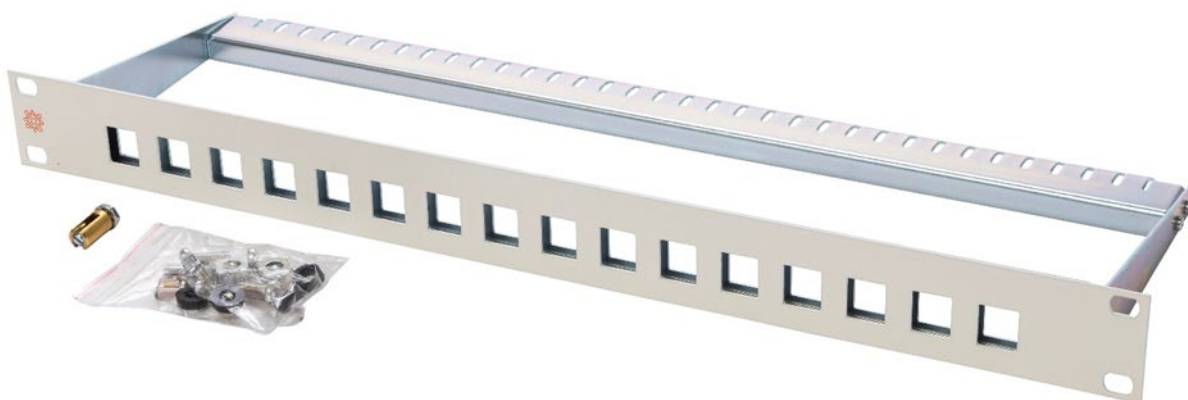

Le système ITplus® 6A de ELBRO combine capacité de 10GB avec sécurité, haut degré de protection et dimensions compactes. Avec la conception modulaire et l'installation très rapide et facile le système ITplus® 6A représente la solution la plus économique dans le marché du câblage structuré.

Panneau ITplus® 16 Ports, 19"

Panneau ITplus® 19" 1U pour 16 ports, non équipé blanc

Panneau de distribution à équiper avec jusqu'à 16 connecteurs Keystone ITplus®. Convient à la connectique blindée et non blindée.

Accessoires de montage complets inclus. Le marquage des ports est optimisé pour les systèmes de marquage tels que P-Touch ou similaires.

Faible profondeur, design attrayant et installation rapide et simple.